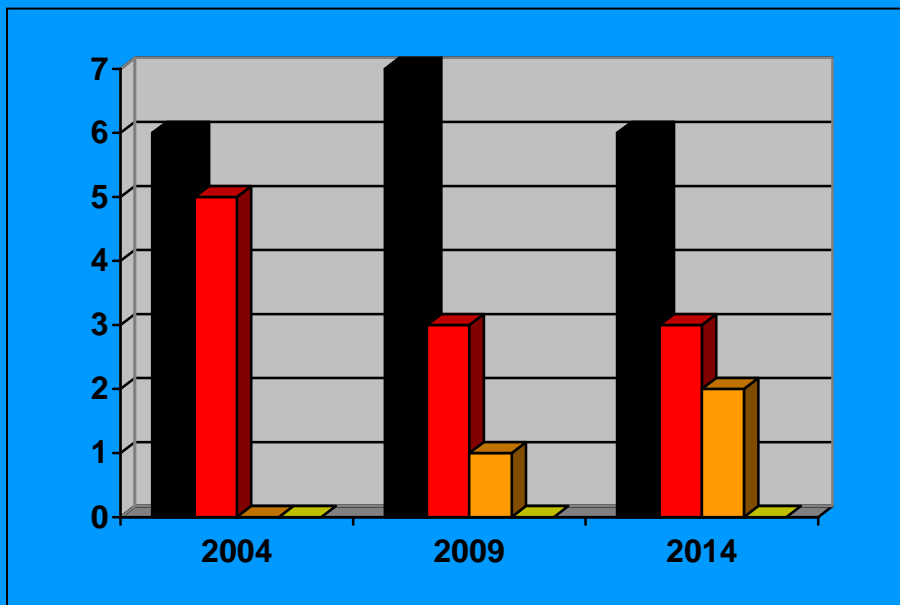

Ortsratswahl 2014

Gemeindebezirk Hassel

25. Mai 2014

Partei	Wahlbezirk 30		Wahlbezirk 31		Wahlbezirk 32		Insgesamt	
Wahlberechtigt	941		979		937		2857	
abgegeben	537	57,07 %	599	61,18 %	522	55,71 %	1.658	58,03 %
gültig	511		577		508		1.596	
ungültig	26		22		14		62	
CDU	241	47,16 %	280	48,53 %	275	54,13 %	796	49,87 %
SPD	158	30,92 %	173	29,98 %	153	30,12 %	484	30,33 %
Familien-Partei	97	18,98 %	106	18,37 %	74	14,57 %	277	17,36 %
FDP	15	2,94 %	18	3,12 %	6	1,18 %	39	2,44 %

Sitzverteilung im neuen Ortsrat Hassel

endgültiges Ergebnis: 25.05.2014

In den Ortsrat Hassel sind folgende Mitglieder gewählt:

Liste 1 CDU	Liste 2 SPD	Liste 3 Familie
Markus Hauck	Albert Zitt	Andreas Weber
Dr. Michael Rinck	Ingrid Metzging	Ursula Litzenburger
Hildegard Schneider	Karl-Heinz Hårdter	
Andreas Abel		
Prof. Dr. Rudolf Wendt		
Uwe Herold		